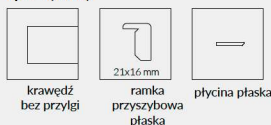

## OPCJE ZA DOPŁATĄ

- » szyba dekoracyjna MAT DRE, DECORMAT BRAZ, DECORMAT GRAFIT (dotyczy skrzydła)
  - IDEA 20, 40, 50, 70, 80 10 zł | 12,30 zł
  - IDEA 30, 90, 100, 110, 120 20 zł | 24,60 zł
  - IDEA 60 5 zł | 6,15 zł
- » wypełnienie płyta wiórowa otworowa 90 zł | 110,70 zł
- » skrzydła bezprzylgowe rozwierne 55 zł | 67,65 zł
- » skrzydła „90” i „100” 18 zł | 22,14 zł
- » podcięcie wentylacyjne 20 zł | 24,60 zł
- » kratka wentylacyjna tworzywowa 20 zł | 24,60 zł
- » kratka wentylacyjna aluminiowa 90 zł | 110,70 zł
- » listwa przymykowa drzwi dwuskrzydłowych bezprzylgowych 17 zł | 20,91 zł
- » drzwi dwuskrzydłowe cena skrzydła x 2
- » UWAGA: trzeci zawias Estetic 80 do drzwi bezprzylgowych (dopłata doliczana jest do ceny ościeżnicy) 90 zł | 110,70 zł

rys. 1 (TOP)

rys. 2

rys. 3 (TOP)

rys. 4