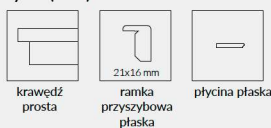

SKRZYDŁO BEZPRZYLGOWE ROZWIERNIE (dopłata 55 zł netto)

- » krawędź bez przyłgi, ramka przyszybowa płaska, płyciny płaskie HDF gr. 4 mm **rys. 3**
- » gniazda pod 2 zawiasy wpuszczane Estetic 80 (zawiasy stanowią wyposażenie ościeżnicy)
- » zamek magnetyczny na klucz zwykły, blokadę tążienkową, wkładkę patentową lub zamek oszczędnościowy

SKRZYDŁO PRZESUWNE

- » krawędź bez przyłgi oraz do wyboru: ramka przyszybowa płaska, płyciny płaskie HDF gr. 4 mm **rys. 3** lub ramka przyszybowa zaokrąglona, płyciny profilowane MDF gr. 19 mm **rys. 4**
- » gniazdo pod zamek hakowy i/lub uchwyty

OPCJE ZA DOPŁATĄ

- » szyba dekoracyjna MAT DRE, DECORMAT BRAZ, DECORMAT GRAFIT (dotyczy skrzydła)
  - IDEA 20, 40, 50, 70, 80 10 zł | 12,30 zł
  - IDEA 30, 90, 100, 110, 120 20 zł | 24,60 zł
  - IDEA 60 5 zł | 6,15 zł
- » wypełnienie płyta wiórowa otworowa 90 zł | 110,70 zł
- » skrzydła bezprzylgowe rozwierne 55 zł | 67,65 zł
- » skrzydła „90” i „100” 18 zł | 22,14 zł
- » podcięcie wentylacyjne 20 zł | 24,60 zł
- » kratka wentylacyjna tworzywowa 20 zł | 24,60 zł
- » kratka wentylacyjna aluminiowa 90 zł | 110,70 zł
- » listwa przymykowa drzwi dwuskrzydłowych bezprzylgowych 17 zł | 20,91 zł
- » drzwi dwuskrzydłowe cena skrzydła x 2
- » UWAGA: trzeci zawias Estetic 80 do drzwi bezprzylgowych (dopłata doliczana jest do ceny ościeżnicy) 90 zł | 110,70 zł

rys. 1 (TOP)